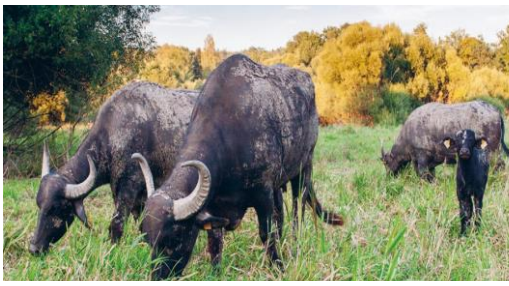

AUSFLUG HEIMATVEREIN GALLNEUKIRCHEN und UMGEBUNG

17.06.2023

Abfahrt 8:00 Uhr Gallneukirchen, Schulstraße

Fahrt Waldviertler Schmalspurbahn von Gmünd nach Litschau, Mittagessen in Litschau, Burg Heidenreichstein, Wasserbüffel in Gmünd

**Gasthaus Restaurant Seeblick,
Litschau, ab 11:30 Uhr**

**Burg Heidenreichstein, Besichtigung mit
Führung ab 14:45 Uhr**

**Gemütlicher Ausklang bei den
Wasserbüffeln in Gmünd,
Latschenhütte ab 16:15 Uhr**